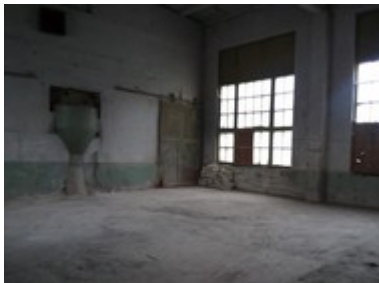

Сдам в аренду коммерческую недвижимость

Территория: Севастополь

Стоимость: rub 136 598

Объект: производств. помещ.

700 m2

Адрес: Токарева ул, 62

Комментарий: Сдается в аренду помещение под производство 700.5 кв. м. Возможно аренда части помещения, минимальная площадь аренды от 66. 4 кв. м. Предоплата 1 месяц. Минимальный срок аренды 3 мес, прямая аренда, срок аренды - до года. Производственный цех 1955 года постройки, класса D, 1/1 этажей. Потолки 7 м. Сетка колонн: 2x5. Выполнен типовой ремонт. Здание площадью 700,5 м2, расположено на участке 2.5 га, в аренде. Действующее здание. Здание охраняется. В здании: электроснабжение, водоснабжение, гидрантная система пожаротушения. Выделенная электрическая мощность - 96 кВт. Парковка на территории объекта для грузового транспорта. Парковка бесплатная. Сайт: <https://realty.jcat.ru/3898495a/?utm_source=nndv&utm_medium=paidsearch>.

Контакт: фирма: ООО "Сигма"

телефон: (зарегистрируйтесь и войдите, чтобы увидеть), смотреть на сайте:

<http://sevastopol.nndv.ru/kommercheskaia199097.aspx>

email (скрыт), отправить письмо через сайт:

<http://sevastopol.nndv.ru/kommercheskaia199097pismo.aspx>

Размещено: с 30.11.17 04:12:16 до 30.11.18 04:12:16

Фото:

QR код (поднесите мобильный телефон для сканирования):